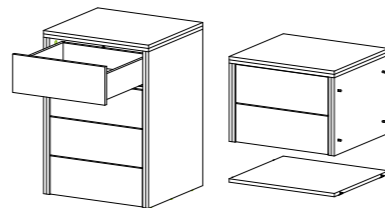

Laconic drawers in a built-in case.

The number of drawers is at the discretion of the client, the case for the drawer can be floating and does not have to start from the floor.

*Простота и функциональность
поддержаны плавностью
выдвижения ящиков и
минималистичным дизайном.*

*Simplicity and functionality are
supported by smooth drawer pulls
and a minimalist design.*

Base

Техническая информация

Основные характеристики:

- Материал корпуса, полок и ящиков - ЛДСП
- Особенность - декоративная подсветка и возможность установки парящего корпуса

Блок шкафа

Пантограф и полка Base

Комод и ящик Base

WARDROBE SPACE | TECHNICAL DETAILS

Таблица стандартных размеров в корпус (мм):

Ширина	Высота	Глубина
450	2000	400
500	2100	500
550	2200	600
600	2300	
650	2400	
700	2500	
750	2600	
800		