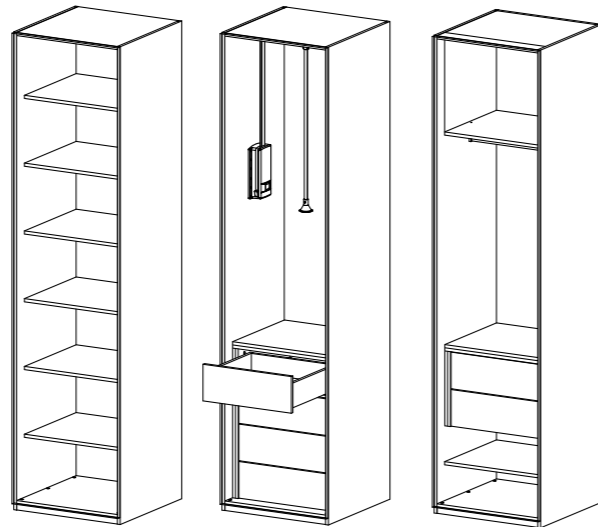

Количество ящиков на усмотрение клиента, корпус для ящиков может быть парящим и не обязательно начинаться от пола.

-EN

The **Base** collection is the foundation. Nothing superfluous, just the color of chipboard you like, and maybe even several in one product, at the discretion of the client.

Laconic drawers in a built-in case.

The number of drawers is at the discretion of the client, the case for the drawer can be floating and does not have to start from the floor.

*Простота и функциональность
поддержаны плавностью
выдвижения ящиков и
минималистичным дизайном.*

*Simplicity and functionality are
supported by smooth drawer pulls
and a minimalist design.*

Base

Техническая информация

Основные характеристики:

- Материал корпуса, полок и ящиков - ЛДСП
- Особенность - декоративная подсветка и возможность установки парящего корпуса

Блок шкафа

Пантограф и полка Base

Комод и ящик Base

WARDROBE SPACE | TECHNICAL DETAILS

Таблица стандартных размеров в корпус (мм):

Ширина	Высота	Глубина
450	2000	400
500	2100	500
550	2200	600
600	2300	
650	2400	
700	2500	
750	2600	
800		