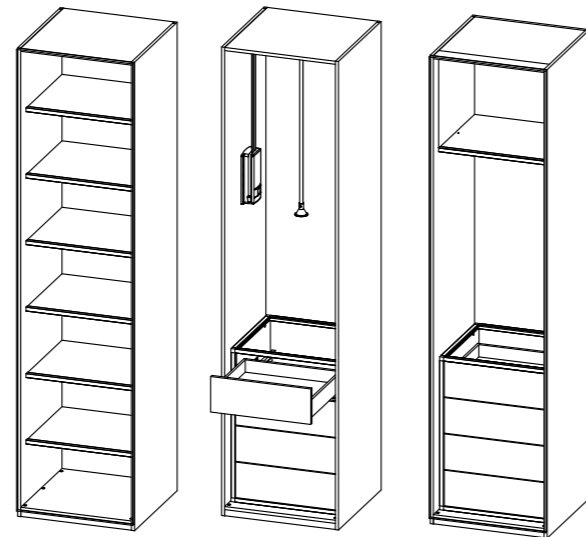

If necessary, the filling can be assembled from elements painted in different colors. Drawers with comfortable overlay handles, shelves and hanger rods can be combined with racks and hanging shelves made of the same profile.

Cubo

Materials

Техническая информация

Основные характеристики:

- Материал корпуса и полок - ЛДСП
- Отделка - матовый лак
- Дополнительные материалы - металл и стекло
- Декоративный элемент - встроенная подсветка

Блок шкафа

Пантограф и полка Cubo

Комод Cubo

Каркас, ящики и полки:
материал: ЛДСП 16 мм
отделка: на выбор

Рамка:
материал: алюминий
вставка: стекло

Таблица стандартных размеров в корпус (мм):

Ширина	Высота	Глубина
450	2000	400
500	2100	500
550	2200	600
600	2300	
650	2400	
700	2500	
750	2600	
800		

Размеры ящиков:

Высота боковины ящика - 63 мм

Корпус Indigo H = 90 мм
Фасад ЛДСП 16 мм

Contacts

e-mail: roomer@marticasa.ru

tel.: +7 926 239-88-80

marticasa.ru

Marti casa®