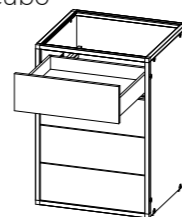

Cubo

Materials

Техническая информация

Основные характеристики:

- Материал корпуса и полок - ЛДСП
- Отделка - матовый лак
- Дополнительные материалы - металл и стекло
- Декоративный элемент - встроенная подсветка

Блок шкафа

Пантограф и полка Cubo

Комод Cubo

Каркас, ящики и полки:
материал: ЛДСП 16 мм
отделка: на выбор

Рамка:
материал: алюминий
вставка: стекло

Таблица стандартных размеров в корпус (мм):

Ширина	Высота	Глубина
450	2000	400
500	2100	500
550	2200	600
600	2300	
650	2400	
700	2500	
750	2600	
800		