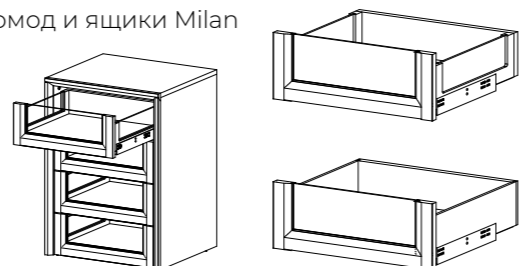

Milan

Техническая информация

Основные характеристики:

- Материал комода и полок - массив ясеня
- Отделка - матовый лак
- Корпус - материал ЛДСП
- Особенность ящика - съемные стекла и декоративная гравировка

Двухсторонняя фаска - 45°

Блок шкафа

Пантограф и полка Milan

Комод и ящики Milan

Размеры ящиков:

Высота боковины ящика - 104 мм
Корпус массив - 20 мм со стеклом
Фасад массив - 20 мм со стеклом

Таблица стандартных размеров в корпус (мм):

| Ширина | Высота | Глубина |
|--------|--------|---------|
| 450 | 2000 | 400 |
| 500 | 2100 | 500 |
| 550 | 2200 | 600 |
| 600 | 2300 | |
| 650 | 2400 | |
| 700 | 2500 | |
| 750 | 2600 | |
| 800 | | |