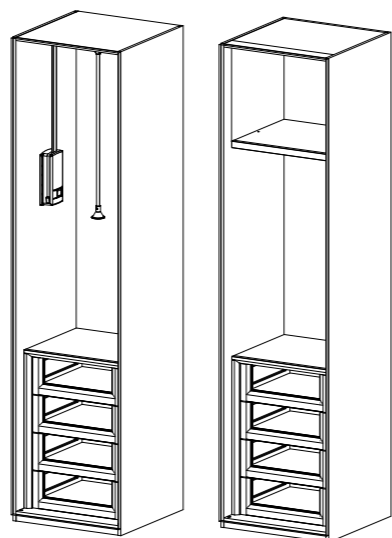

Milan

Техническая информация

Основные характеристики:

- Материал комода и полок - массив ясеня
- Отделка - матовый лак
- Корпус - материал ЛДСП
- Особенность ящика - съемные стекла и декоративная гравировка

Двухсторонняя фаска - 45°

Блок шкафа

Пантограф и полка Milan

Комод и ящики Milan

Размеры ящиков:

Высота боковины ящика - 104 мм
Корпус массив - 20 мм со стеклом
Фасад массив - 20 мм со стеклом

Таблица стандартных размеров в корпус (мм):