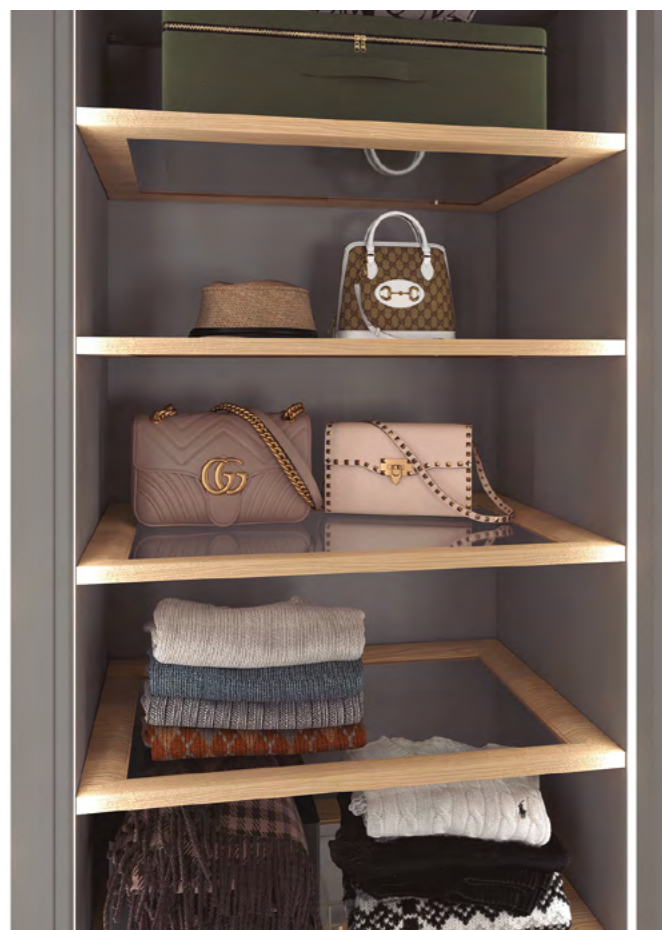

Milan

Коллекция Milan

-RU

Гардеробная **Milan** - современная интерпретация античных стилей и декоров. Цвета, текстуры и изысканные детали выражают благородный стиль, создают интимную атмосферу, дарят уникальные ощущения.

Богатое внутреннее наполнение гардеробной предоставляет все возможности для бережного и аккуратного хранения повседневных вещей.

Ящики коллекции могут быть выполнены со стеклянной или деревянной боковиной. Стеклянные элементы ящиков обладают съемной конструкцией и могут быть выполнены в разных цветах, включая лазерную гравировку на стекле.

-EN

Dressing room **Milan** is a modern interpretation of antique styles and decors. Colors, textures and exquisite details express a noble style, create an intimate atmosphere, give a unique feeling.

The rich interior filling of the dressing room provides all the opportunities for careful and tidy storage of everyday things.

The drawers of the collection can be made with a glass or wooden sidewall. The glass elements of the drawers have a removable design and can be made in various colors, including laser engraving on the glass.