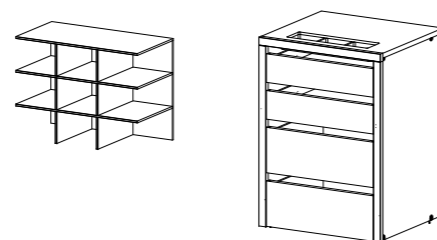

Техническая информация

Основные характеристики:

- Материал комода и ячеек - массив дуба
- Отделка - матовый лак
- Полки и корпус - материал ЛДСП
- Декоративная накладная панель - массив дуба

Толщина - 20 мм
Ширина - 33 мм

Двухсторонняя фаска - 45°

Блок шкафа

Ячейки и комод Legno

Ящик и пантограф Legno

Размеры ящиков:

Высота боковины ящика - 54/124 мм
Корпус массив - 8 мм
Фасад массив - 20 мм

Размеры ячеек (Г/В/Ш): 290/420/600 мм

Каркас:
материал: ЛДСП 16 мм
отделка: на выбор

Ящики и ячейки:
материал: массив дуба/
ясеня/березы
отделка: матовый лак

Таблица стандартных размеров в корпус (мм):

Ширина	Высота	Глубина
450	2000	400
500	2100	500
550	2200	600
600	2300	
650	2400	
700	2500	
750	2600	
800		