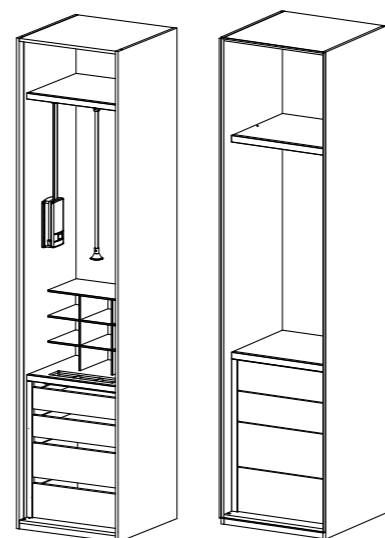

Техническая информация

Основные характеристики:

- Материал комода и ячеек - массив дуба
- Отделка - матовый лак
- Полки и корпус - материал ЛДСП
- Декоративная накладная панель - массив дуба

Толщина - 20 мм
Ширина - 33 мм

Двухсторонняя фаска - 45°

Блок шкафа

Ячейки и комод Legno

Ящик и пантограф Legno

Размеры ящиков:

Высота боковины ящика - 54/124 мм
Корпус массив - 8 мм
Фасад массив - 20 мм

Размеры ячеек (Г/В/Ш): 290/420/600 мм