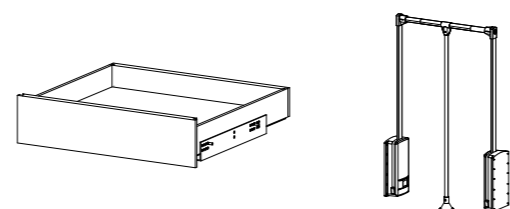

Техническая информация

Основные характеристики:

- Материал комода и ячеек - массив дуба
- Отделка - матовый лак
- Полки и корпус - материал ЛДСП
- Декоративная накладная панель - массив дуба

Толщина - 20 мм
Ширина - 33 мм

Двухсторонняя фаска - 45°

Блок шкафа

Ячейки и комод Legno

Ящик и пантограф Legno

Размеры ящиков:

Высота боковины ящика - 54/124 мм
Корпус массив - 8 мм
Фасад массив - 20 мм

Размеры ячеек (Г/В/Ш): 290/420/600 мм

Каркас:
материал: ЛДСП 16 мм
отделка: на выбор

Ящики и ячейки:
материал: массив дуба/
ясеня/березы
отделка: матовый лак

Таблица стандартных размеров в корпус (мм):

Ширина	Высота	Глубина
450	2000	400
500	2100	500
550	2200	600
600	2300	
650	2400	
700	2500	
750	2600	
800		