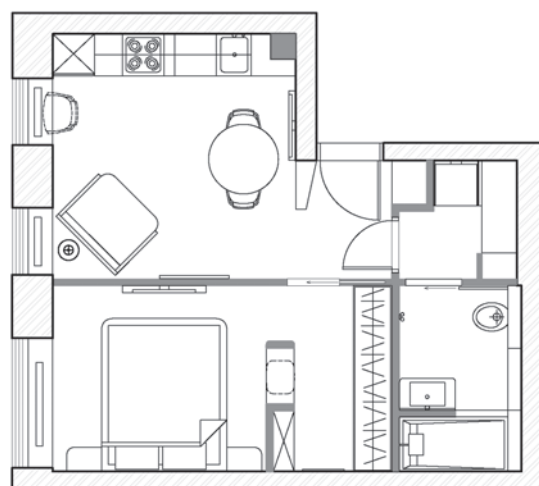

После перепланировки

Сбросить с себя вечернюю усталость помогают спокойные светлые цвета в интерьере: декоративная краска для стен «Матовый велюр» бренда Goldshell и напольное покрытие VINILAM, теплое на ощупь. Успокаивающе действует не только натуральная палитра, но и разнообразие тактильных ощущений: «Текстуру для стен я выбрала, чтобы создать эффект мягких обволакивающих стен, — говорит дизайнер Вера Шмыкова. — А добавленные в краску мелкие сияющие крупинки переливаются на солнце, как песок».