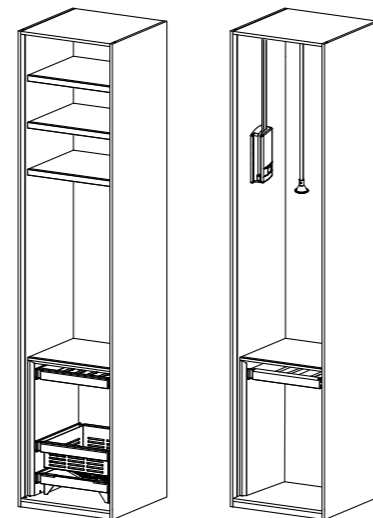

Black & White

Materials

Техническая информация

Основные характеристики:

- Материал накладных элементов - ясень
- Отделка - морилка Нубия
- Полки, ящики и корпус - ЛДСП и металл
- Декоративная накладная панель - массив ясеня

Толщина - 20 мм
 Ширина - 33 мм
 Двухсторонняя фаска - 45°

Блок шкафа

Пантограф V&W

Брючница и корзины

Полка V&W

Каркас:
 материал: ЛДСП 16 мм
 отделка: на выбор

Накладные элементы:
 материал: массив дуба/
 ясень/березы
 отделка: матовый лак

Ящики:
 материал: алюминий

Таблица стандартных размеров в корпус (мм):

Ширина	Высота	Глубина
600	2000	600
650	2100	
700	2200	
750	2300	
800	2400	
	2500	
	2600	

Размеры ящиков:

Рамка выдвижная L = 465-600 мм
 Рамка выдвижная L = 600-740 мм
 Рамка выдвижная L = 740-880 мм